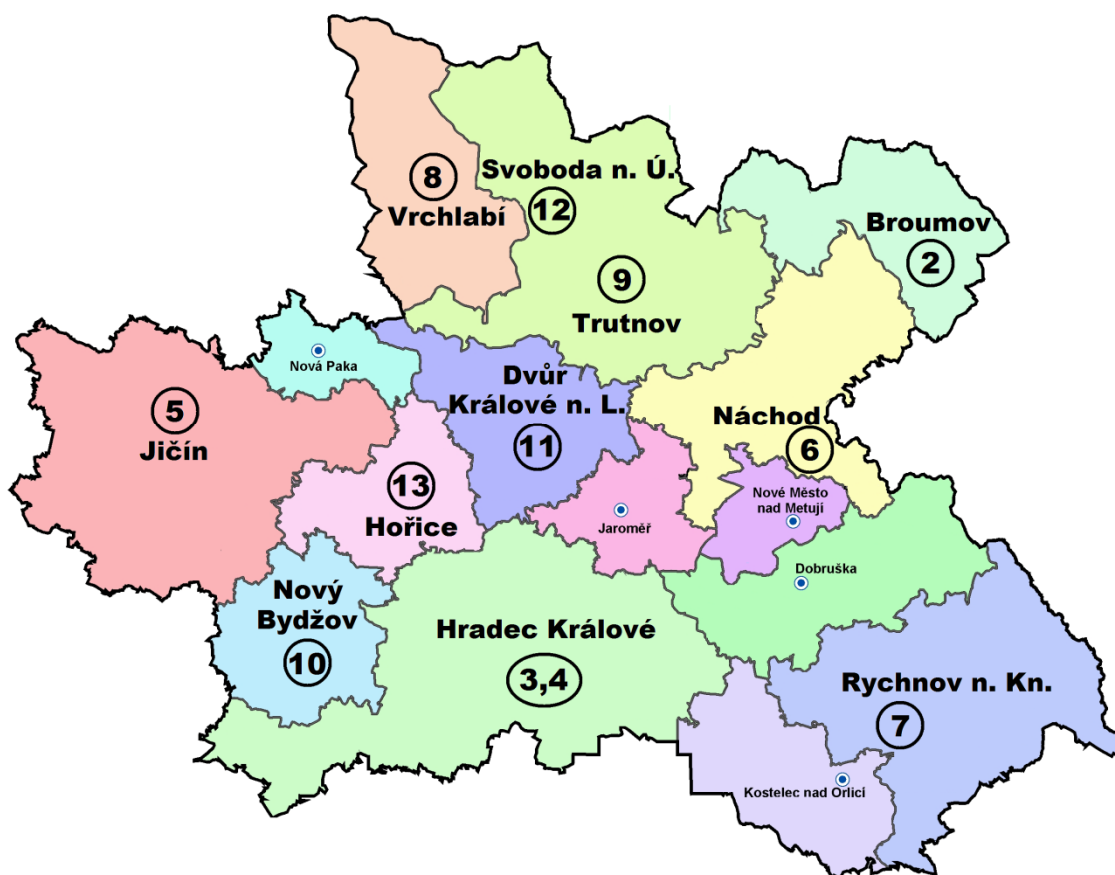

Královehradecký kraj - seznam kontaktních míst

č.	Město	Adresa	Otevírací doba
2	Broumov	Přadlácká 62	Po-Pá 7:30-12:00 13:00-16:30
3	Hradec Králové	Riegrovo nám. 914/2	Po-Ne 6-18:45 (od 15. 8. 2013)
4	Hradec Králové	Nerudova 104	Po-Čt 8-17, Pá 8-15 (po předchozí domluvě email/telefon příjem žádosti kdykoliv)
5	Jičín	17. listopadu 861	Po, Út, Čt, Pá 7-11:30, 12-14:30 St 7-11:30, 12-16:30
6	Náchod	Kladská 286	Po-Pá 7-15:00
7	Rychnov nad Kněžnou	Soukenická 242	Po-Pá 7:00 – 15:30
8	Vrchlabí	Lánovská 1527	Po, St, Pá 8:30-14:45 Út, Čt 8-15:15
9	Trutnov	Říční 56	Po- Pá 7:30-11, 12-15
10	Nový Bydžov	Masarykovo náměstí 2	Po-Pá 7-15 (od 19. 8. 2013)
11	Dvůr Králové nad Labem	17. Listopadu 1076	Po-Pá 11-15
12	Svoboda nad Úpou	Nádražní 501	Po-Pá 7-14
13	Hořice	Havlíčková 2168 autobusové nádraží	Po-Pá 8:00-11:00 11:30-16:00